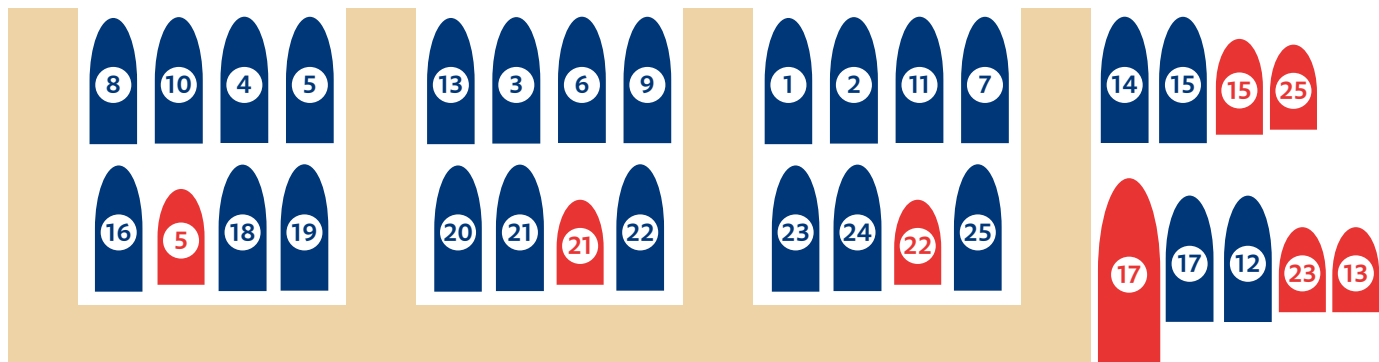

参加艇棧橋係留配置図

海側

陸側

参加艇 支援艇

参加艇	1 SUPER WAVE VI	6 QUADRON	11 BLUE LILY	16 TURUGI	21 ANDIAMO III
	2 Travies	7 Risotada	12 Mata Hari (ZEPHYR)	17 Charchan	22 Century Fast GP
	3 Lady Kanon	8 propaganda	13 GRAN desse	18 Starboard Jr.	23 GAIA
	4 ADONIS	9 MIWA	14 CIERVO	19 CAVOK	24 SPANK
	5 Windward 7	10 VOGUE	15 NATSUOKO	20 BOREAS FOUR	25 Papillon

支援艇	17 Charchan	ヤンマー40 41f	幅3.1m	13 GRAN desse	VSR5.8R 5.8m	幅2.15m
	21 ANDIAMO III	YFR24 24f	幅2.59m	5 Windward 7	Goldfish28 28f	幅2.6m
	23 GAIA	AVA5.8 5.88m	幅2.36m	22 Century Fast GP	SEA WARD 25 7.51m	幅2.69m
	25 Papillon	Trinity II AVA5.8 5.8m	幅2.36m	15 NATSUOKO	ZODIAC PRO750	幅2.9m