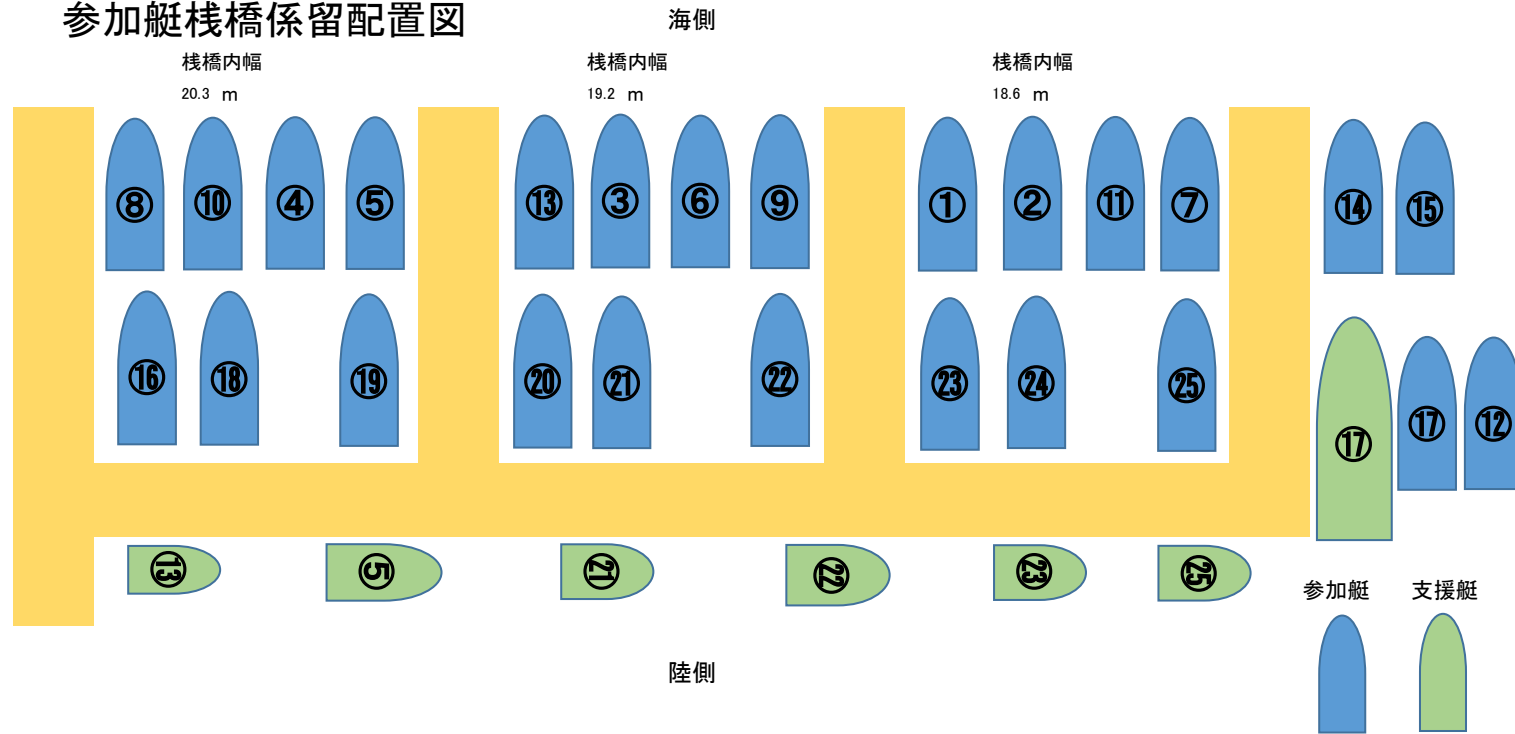

# 参加艇棧橋係留配置図

① SUPER WAVE VI	⑥ QUADRON	⑪ BULUE LILY	⑯ TSURUGI	㉑ ANDIAMO III
② Travies	⑦ Risotada	⑫ Mata Hari(ZEPHYR)	⑰ Charchan	㉒ Century Fast GP
③ Lady Kanon	⑧ propaganda	⑬ GRAN desse	⑱ Starboard Jr.	㉓ GAIA
④ ADONIS	⑨ MIWA	⑭ CIERVO	⑲ CAVOK	㉔ SPANK
⑤ Windward 7	⑩ VOGUE	⑮ NATSUKO	⑳ BOREAS FOUR	㉕ Papillon

## 支援艇

⑰ Charchan	ヤンマー40 41f
㉑ ANDIAMO III	JNSフィッシングクラブ YFR24 24f
㉓ GAIA	まめがいがあ AVA5.8 5.88m
㉕ Papillon	Trinity II AVA5.8 5.8m
⑬ GRAN desse	SAILFAST VSR5.8R 5.8m
⑤ Windward 7	Windward7 Goldfish28 28f
㉒ Century Fast GP	SEA WARD 25 7.51m